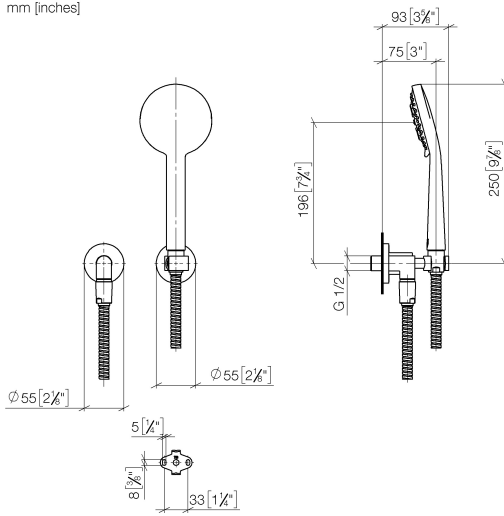

27 803 892

- COMPACT RAIN, Durchfluss max. 15 l/min (bei 3 Bar)
- Dreifach bzw. fünffach verstellbar: Normalstrahl, Softstrahl, Massagestrahl
- mit Antikalk-System
- Brauseabgang 1/2"
- Rosette für Wandanschlussbogen Ø 55 mm
- Rosette für Brausehalter Ø 55 mm
- Metallbrauseschlauch 1250 mm mit integriertem Verdrehenschutz
- Wandanschlussbogen 1/2"

Empfohlenes Zubehör

UP-Wandwinkel -

35 085 970 90

- Max. Einbautiefe 163 mm
- Min. Einbautiefe 90 mm

27 803 892

mm [inches]

Durchflussdiagramm

Zertifikate

Belgaqua_21-024- LGA_29984.
27_7.

27 803 892

Ersatzteilstückliste

Nr.	Artikelnummer	Benennung	Verbaumenge	Lieferzeit
1	28 450 892-99	Anschluss	1	-
Ersatzteil nicht mehr bestellbar, bitte bestellen Sie den Nachfolgeartikel				
2	28 050 892-99	TARA Brausehalter - Dark Platinum gebürstet	1	30
3	28 104 970-99	Metall-Brauseschlauch 1/2" x 1/2" x 1250 mm - Dark Platinum gebürstet	1	2
4	28 014 979-99	Brause	1	60