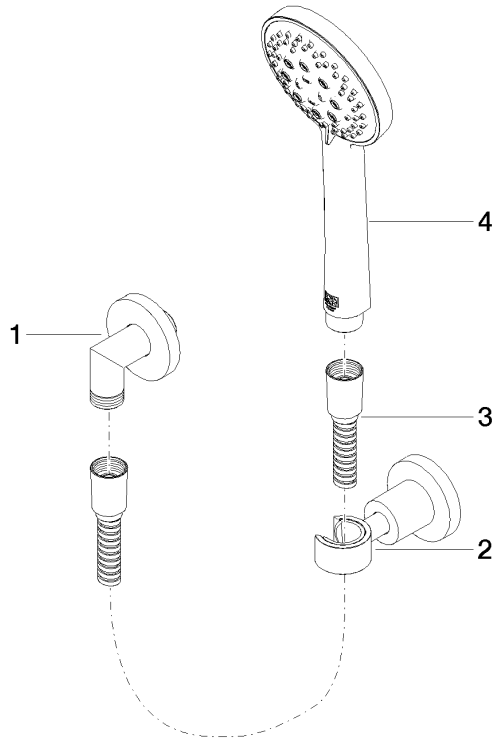

27 803 892

- COMPACT RAIN, Durchfluss max. 15 l/min (bei 3 Bar)
- Dreifach bzw. fünffach verstellbar: Normalstrahl, Softstrahl, Massagestrahl
- mit Antikalk-System
- Brauseabgang 1/2"
- Rosette für Wandanschlussbogen Ø 55 mm
- Rosette für Brausehalter Ø 55 mm
- Metallbrauseschlauch 1250 mm mit integriertem Verdrehenschutz
- Wandanschlussbogen 1/2"

Eigensicher gegen Rückfließen.

	Dark Platinum gebürstet	27 803 892-99
	Chrom	27 803 892-00
	Chrom	27 803 892-00 0010
	Platin gebürstet	27 803 892-06
	Platin gebürstet	27 803 892-06 0010
	Platin	27 803 892-08
	Platin	27 803 892-08 0010
	Dark Chrome	27 803 892-19
	Dark Chrome	27 803 892-19 0010
	Messing gebürstet (23kt Gold)	27 803 892-28 0010
	Messing gebürstet (23kt Gold)	27 803 892-28
	Schwarz matt	27 803 892-33
	Schwarz matt	27 803 892-33 0010
	Champagne gebürstet (22kt Gold)	27 803 892-46 0010
	Champagne gebürstet (22kt Gold)	27 803 892-46
	Champagne (22kt Gold)	27 803 892-47 0010
	Champagne (22kt Gold)	27 803 892-47
	Chrom gebürstet	27 803 892-93
	Chrom gebürstet	27 803 892-93 0010
	Dark Platinum gebürstet	27 803 892-99 0010

Empfohlenes Zubehör

UP-Wandwinkel -

35 085 970 90

- Max. Einbautiefe 163 mm
- Min. Einbautiefe 90 mm

27 803 892

mm [inches]

Durchflussdiagramm

Zertifikate

Belgaqua_21-024- LGA_29984.
27_7.

27 803 892

Ersatzteilstückliste

Nr.	Artikelnummer	Benennung	Verbaumenge	Lieferzeit
1	28 450 892-99	Anschluss	1	-
Ersatzteil nicht mehr bestellbar, bitte bestellen Sie den Nachfolgeartikel				
2	28 050 892-99	TARA Brausehalter - Dark Platinum gebürstet	1	30
3	28 104 970-99	Metall-Brauseschlauch 1/2" x 1/2" x 1250 mm - Dark Platinum gebürstet	1	2
4	28 014 979-99	Brause	1	60