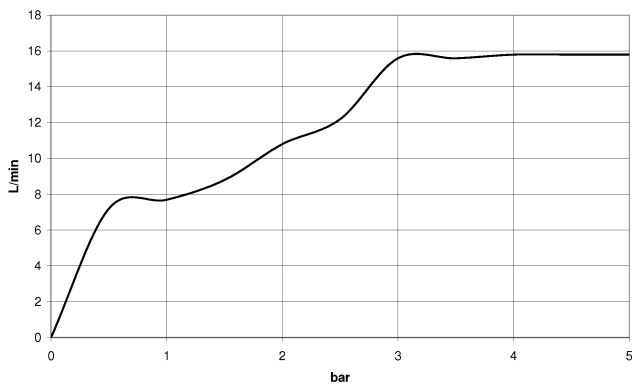

Empfohlenes Zubehör

UP-Wandwinkel -

35 085 970 90

- Max. Einbautiefe 163 mm
- Min. Einbautiefe 90 mm

27 803 892

mm [inches]

Durchflussdiagramm

Zertifikate